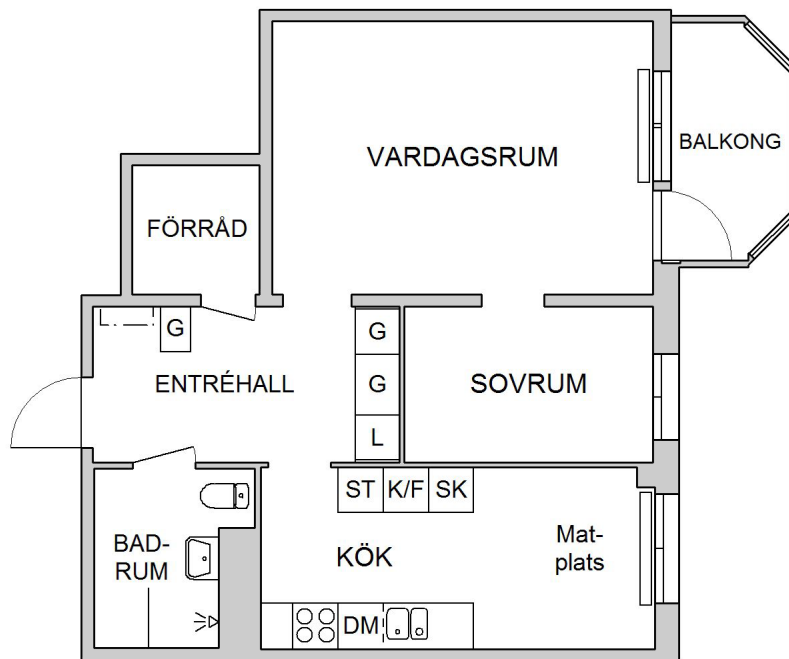

LARSBERG SVÄGEN 5, 12 tr.  
Lgh 1306  
LIDINGÖ

56 m<sup>2</sup> BOA

Rumshöjd 2,38 - 2,40 m

Uppmätning 9 december 2020  
Hans Åberg  
arkitekt SAR/MSA  
diplomerad areamätare SIS